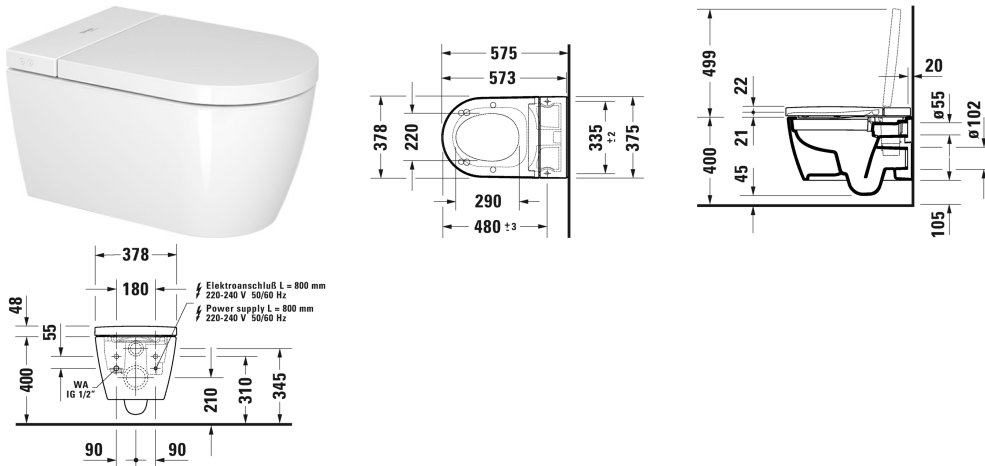

SensoWash Starck f SensoWash® Starck f Lite compact douchetoilet # 650001012004310

| < 378 mm > |

SensoWash® Starck f Lite compact douchetoilet	Dimension	Vægt	Ordrenummer
Almindelig-, komfort-, og dameskyl, Sædevarme, Intelligent energisparefunktion, Varmluft tørrer, Vand-, luft- og sædetemperatur såvel som dyseplacering og styrke på jet-stråle kan justeres individuelt, Automatisk tømning i perioder uden anvendelse, Afkalkningsfunktion, nattelys, åben skylle-rand, Inklusiv fjernbetjening, Nordisk variant, Styring via app, selvrensende dyse, Sæde/låg materiale Thermoplast, med skjult tilslutning			
Farver			
00 Hvid (Alpin)			
Varianter			
220-240V 50/60Hz, Overholder beskyttelse mod tilbagestrømning i henhold til EN 1717	378 x 575 mm	32,500 kg	650001012004310
Infobox			
Vælg passende Før monteringsæt eller tilslutning afhængig af det valgte indbygningsstativ			
Monteringstilbehør			
Befæstigelse til vægmonteret toilet og bidet	Ø 12 x 180 mm	0,200 kg	006500
Støjdæmpende pakning til vægmonteret toilet		0,300 kg	005064
Monteringsæt i kombination med SensoWash Starck f, for funktionel funktion med DuraSystem betjeningsplade A2			100729
Tilslutningsæt i kombination med SensoWash Starck f, Ekstra vandtilførsel med antiknæk tilslutningslange og T-stykke			100731
Matchende produkter			